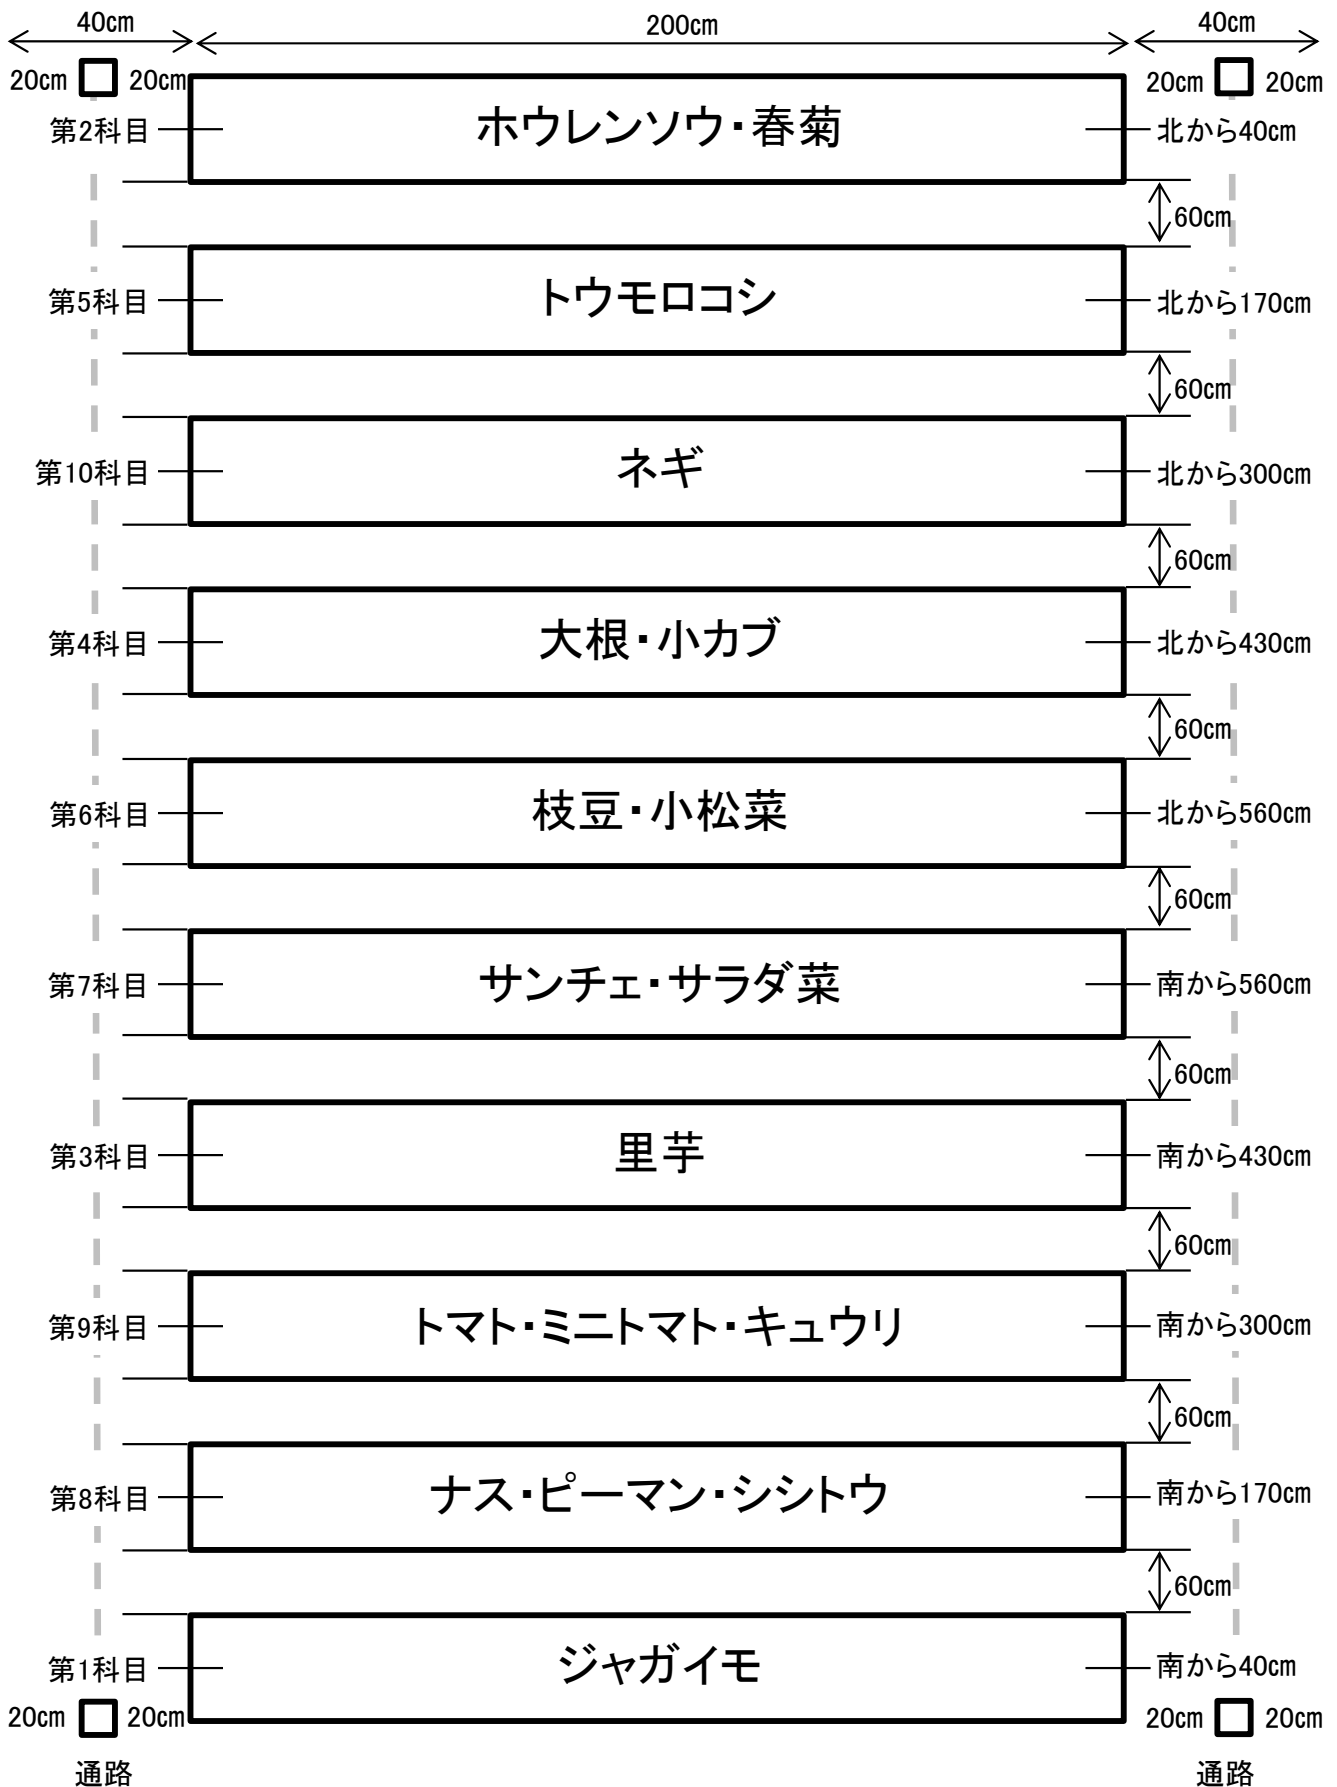

参農塾 2022年度春作付け計画書

(12m50cm × 2m40cm)

参農塾 2022年度秋作付け計画書

(12m50cm × 2m40cm)